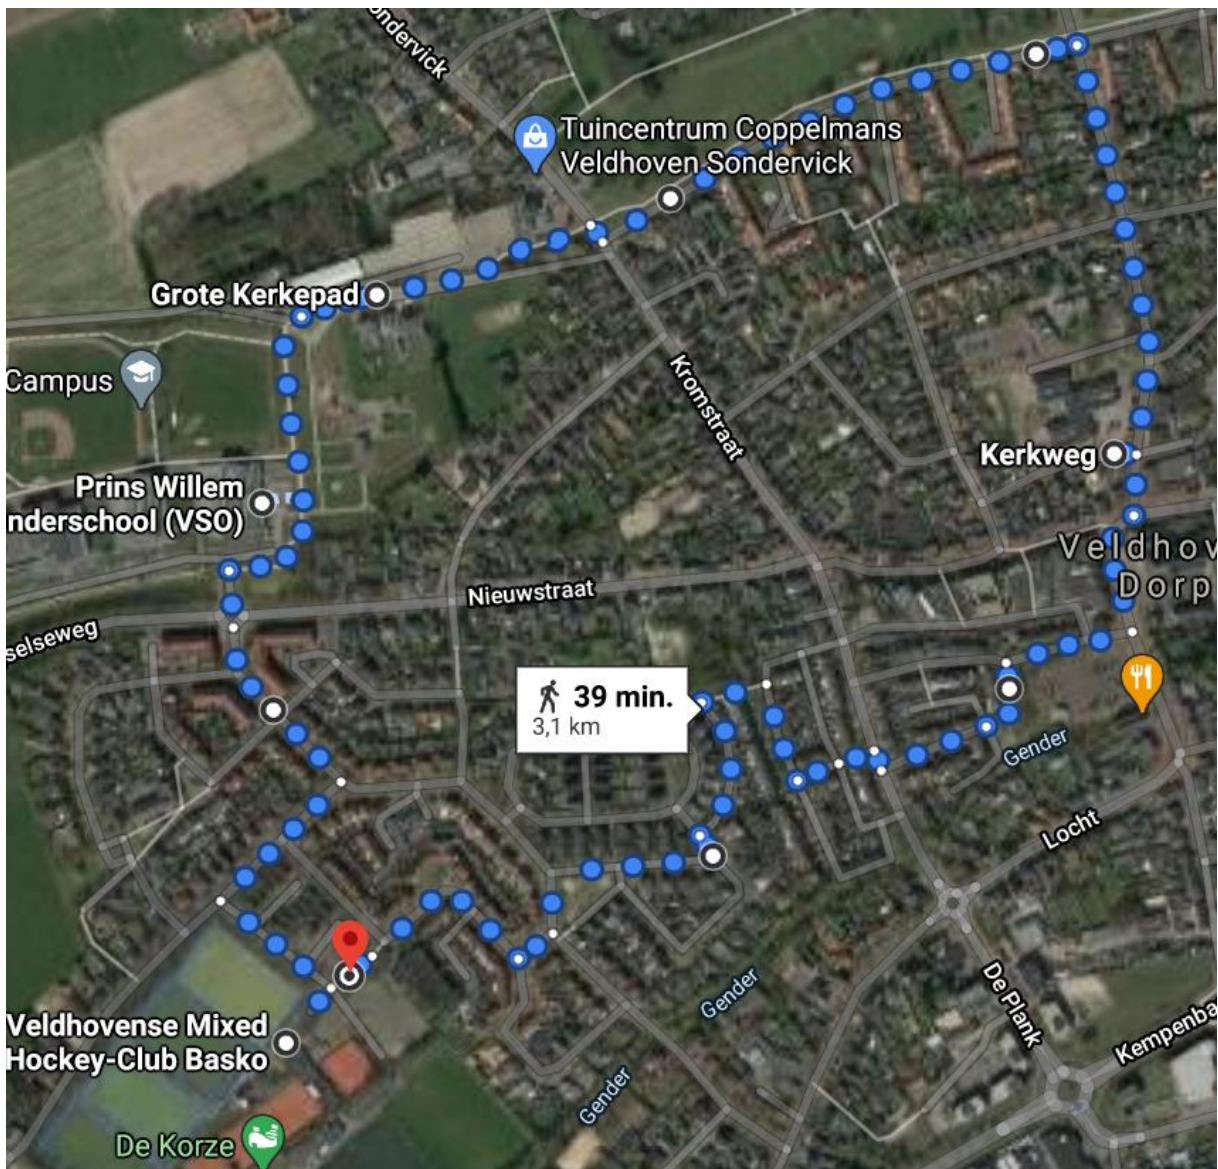

<https://www.google.com/maps/dir/Veldhovense+Mixed+Hockey-Club+Basko/Prins+Willem+Alexanderschool+(VSO)/51.4056751,5.3876278/51.4064011,5.3911989/51.407507,5.3956576/51.4044673,5.3966125/Sportstuij+-+Sportieve+Buitenschoolse+Opvang+Veldhoven/@51.4031007,5.3906613,1095m/am=t/data=!3m1!1e3!4m50!4m49!1m10!1m1!1s0x47c6da3e44c80b17:0xf61f309540945737!2m2!1d5.3865215!2d51.3999935!3m4!1m2!1d5.3863688!2d51.4025147!3s0x47c6da6ff0a6f0c3:0x363c6898730c90e!1m5!1m1!1s0x47c6da3ef63bb065:0x8688cdc870c8aeae!2m2!1d5.3862258!2d51.4040897!1m0!1m1!4e1!1m1!4e1!1m15!3m4!1m2!1d5.3953246!2d51.402676!3s0x47c6da6d9eeddc21:0x89f0aa533933b380!3m4!1m2!1d5.3916201!2d51.4025862!3s0x47c6da6e09701d93:0x317c9bae9f37625!3m4!1m2!1d5.3917212!2d51.4014074!3s0x47c6da71fec439e3:0x32d0bde7db1877a4!1m5!1m1!1s0x47c73ace61e07193:0x6202e0ba07f3966e!2m2!1d5.3872986!2d51.4005027!3e2!6m3!1i5!2i0!3i14>