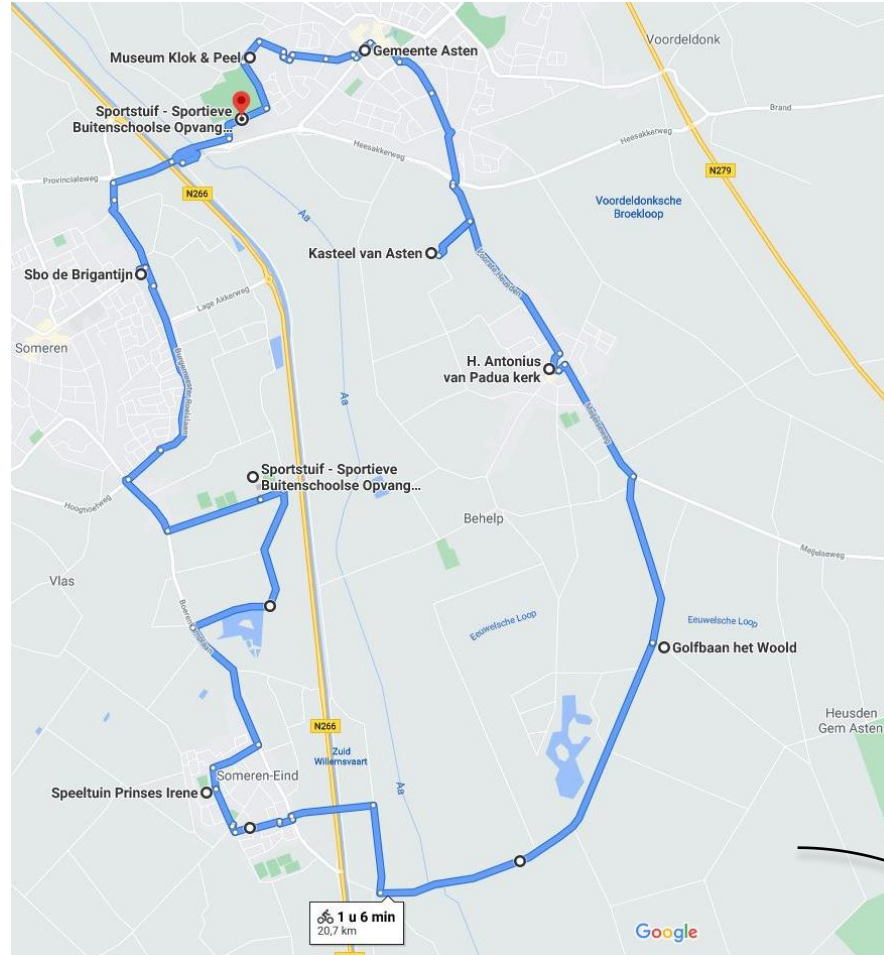

# Fietsspeurtocht Asten-Someren

**sportstuf**  
Buitenschoolse  
Sportieve  
Opvang

Benieuwd naar ons?

SCAN ME

[www.sportstuf.nl](http://www.sportstuf.nl)

[Info@sportstuf.nl](mailto:Info@sportstuf.nl)

088 633 20 20